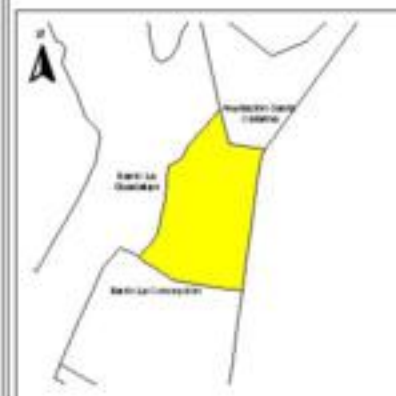

### ÍNDICE DE DESARROLLO SOCIAL

Delegación: Tiáhuac  
Colonia: Barrio Santiago  
Grado de desarrollo: Muy Bajo